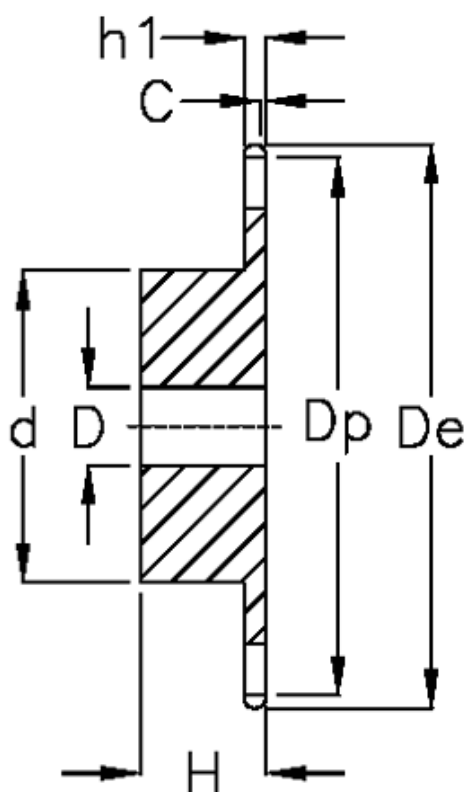

Varenummer: 616011009017  
Beskrivelse: Navhjul 20 B-1 Z=17 simplex  
forboret

## Mål

Antal tænder	= 17
C	= 3.5
d	= 120
D	= $25 \pm 0,5$
De	= 187.9
Dp	= 172.78
For kædebetegnelse	= 20 B-1
For kæde størrelse	= 1 1/4" x 3/4"

H	= 50
h1	= 18.5